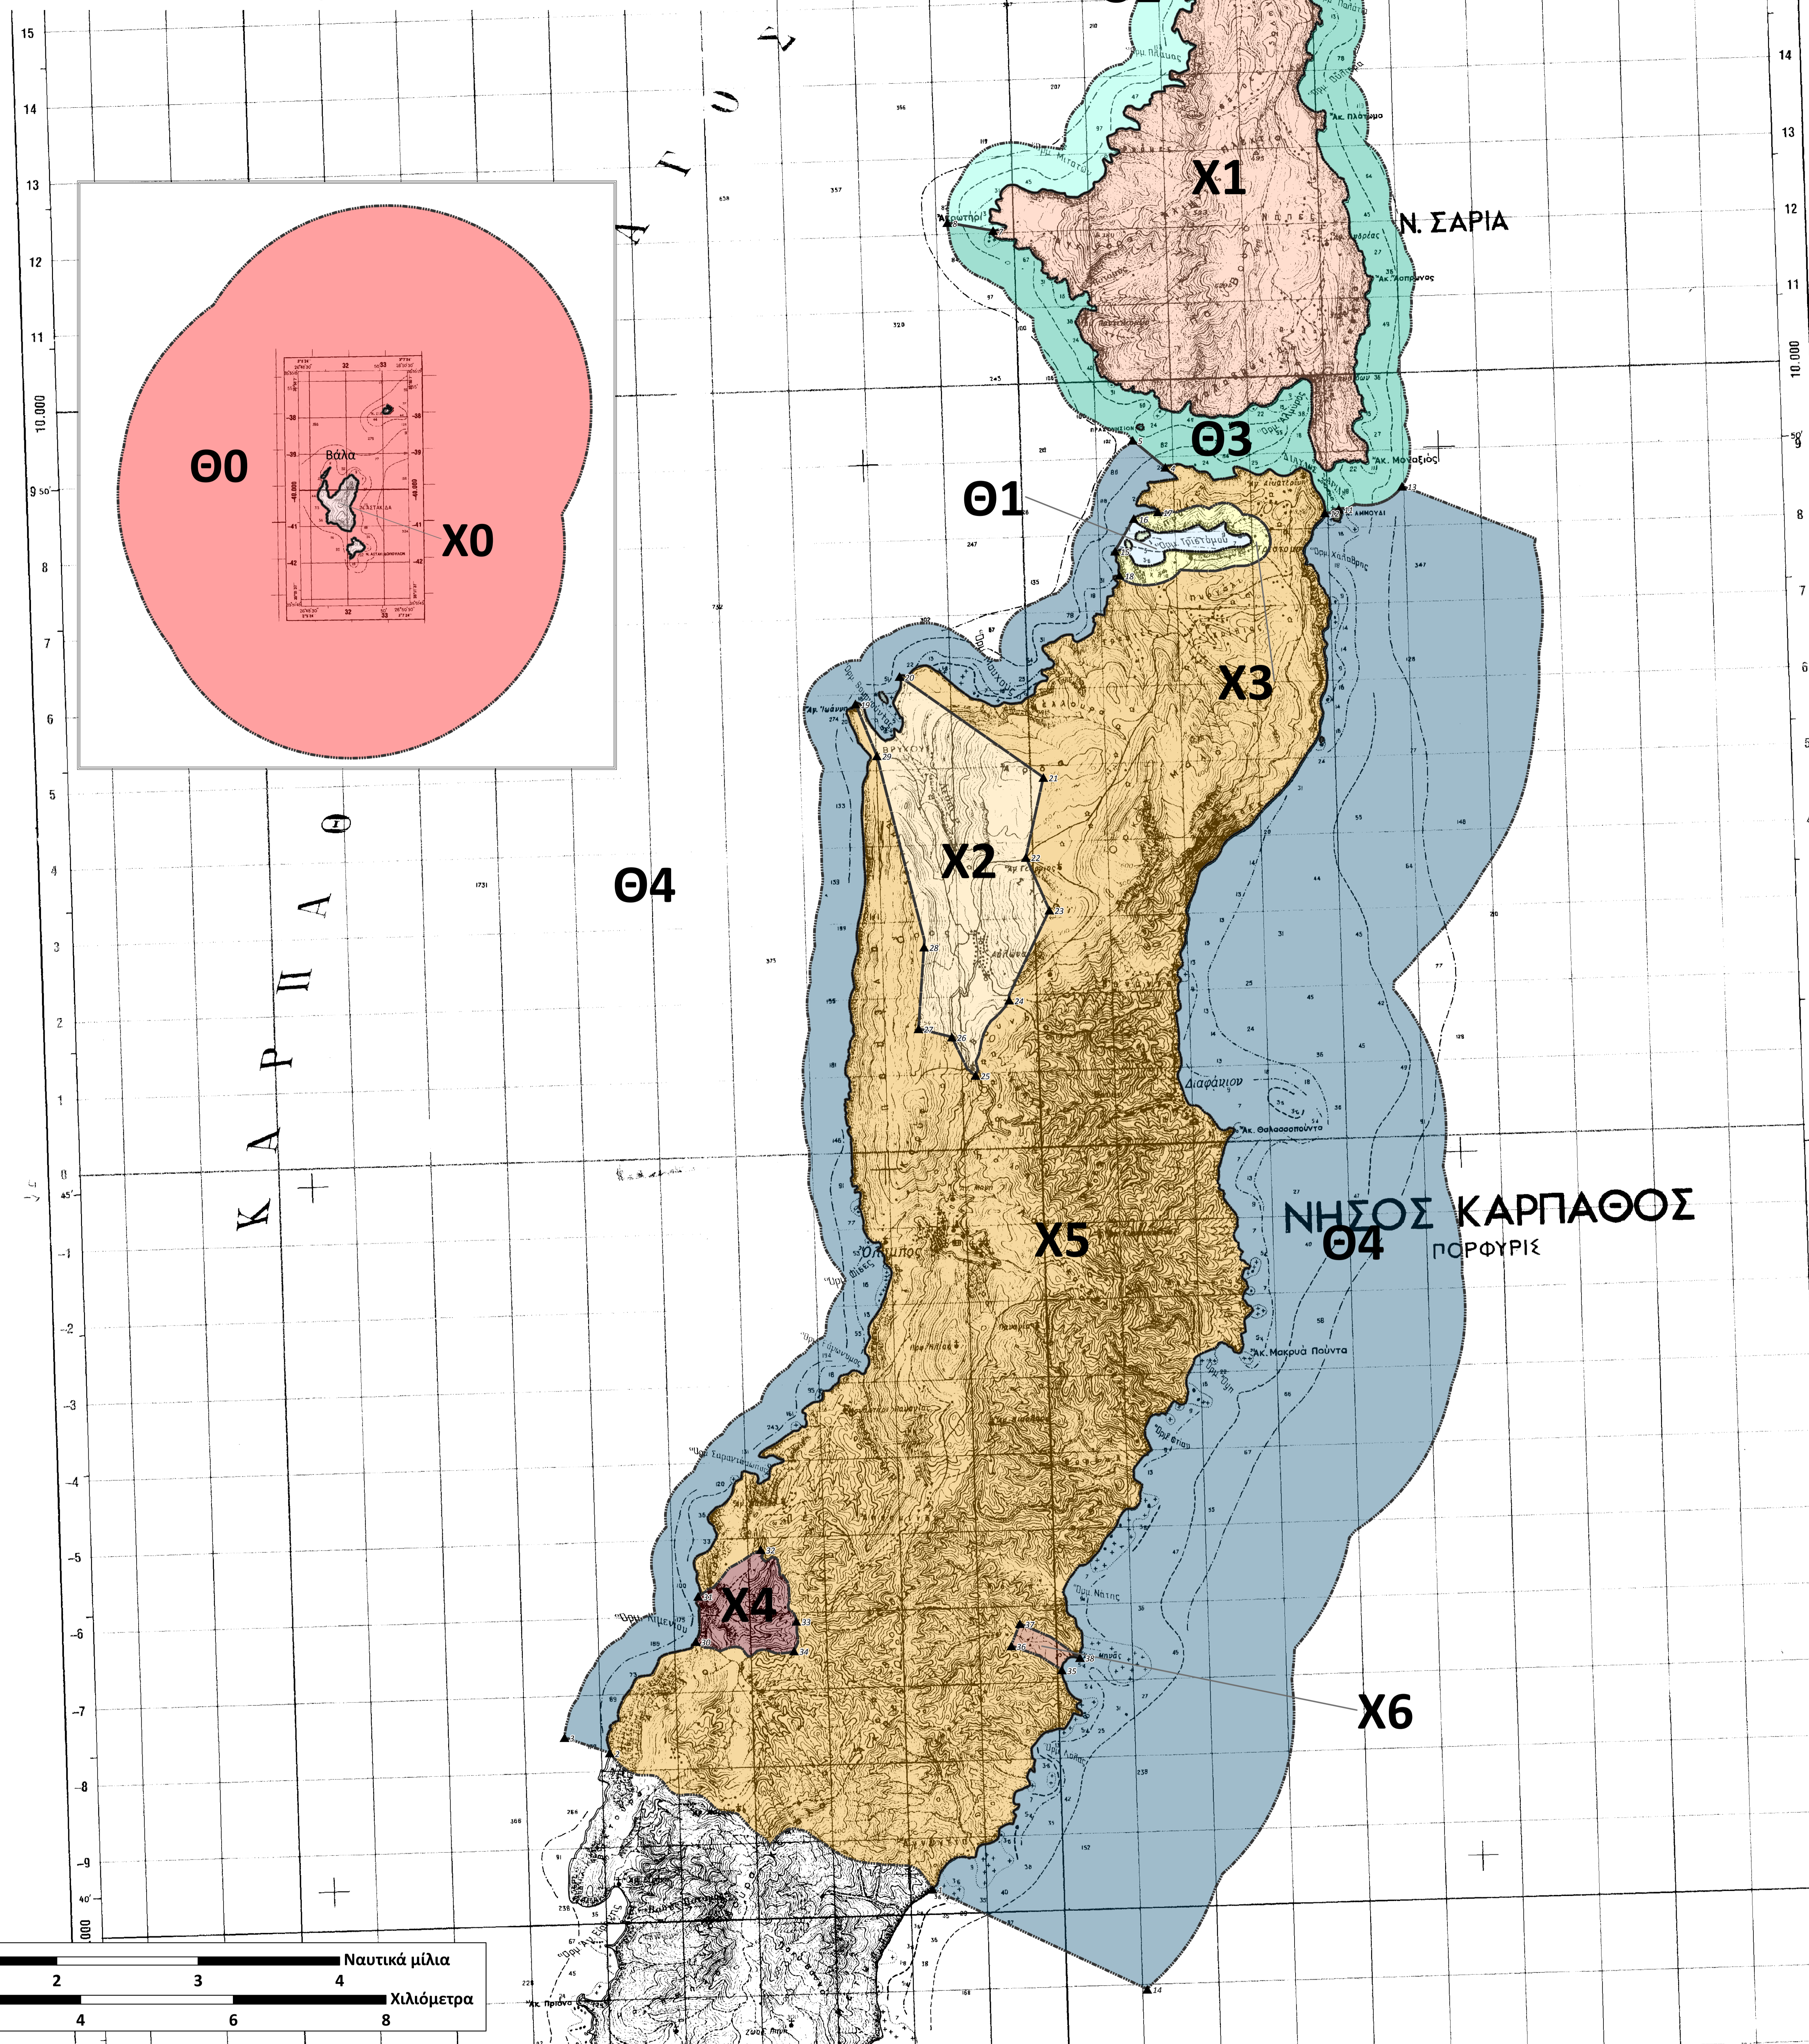

Χάρτης Οριοθέτησης Ζωνών Προστασίας
 ΑΘΗΝΑ 2012

ΥΠΟΜΝΗΜΑ

Όρια Προστατευόμενης Περιοχής

Ζώνες Προστασίας Προστατευόμενης Περιοχής

Θαλάσσιες Ζώνες

- Θ0: Ζώνη Απολύτου Προστασίας
- Θ1: Ζώνη Προστασίας της Φύσης
- Θ2: Ζώνη Προστασίας της Φύσης
- Θ3: Ζώνη Προστασίας της Φύσης
- Θ4: Ειδική Ζώνη Διατήρησης

Χερσαίες Ζώνες

- Χ0: Ζώνη Προστασίας της Φύσης
- Χ1: Ζώνη Προστασίας της Φύσης
- Χ2: Ζώνη Προστατευόμενου Τοπίου
- Χ3: Ζώνη Προστατευόμενων Φυσικών Σχηματισμών
- Χ4: Ζώνη Προστασίας Οικοτόπων και Ειδών
- Χ5: Ειδική Ζώνη Διατήρησης
- Χ6: Ζώνη Προστατευόμενου Τοπίου

Σημεία Ορίων Προστατευόμενης Περιοχής